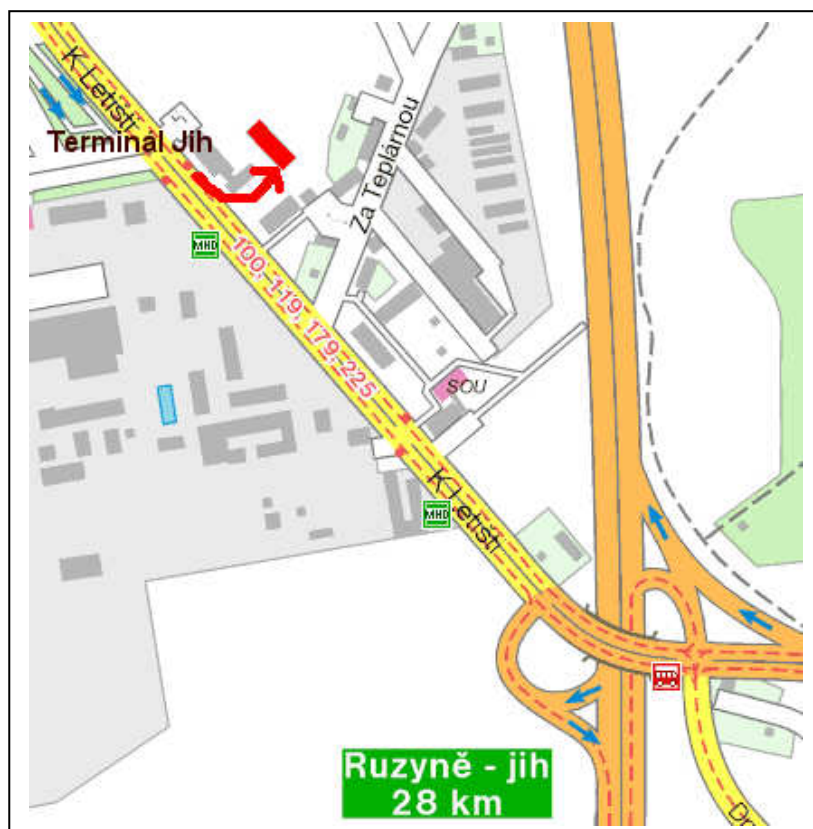

Místo konání: budova Letecké školy, areál starého letiště Praha-Ruzyně,
za budovou ŘLP, ulice K Letišti

Doprava na místo určení: - z Florence a Hlavního nádraží: metrem C do stanice
Muzeum zde přestup na trasu A do stanice Dejvická. Zde
sledovat ukazatele na bus letiště, autobusem č. 119 až na
zastávku Terminál Jih
- ze Zličína: autobusem č. 100 na zastávku Terminál Jih
- přístup k budově Letecké školy viz mapka, u recepce
bude informační deska s patrem a číslem učebny